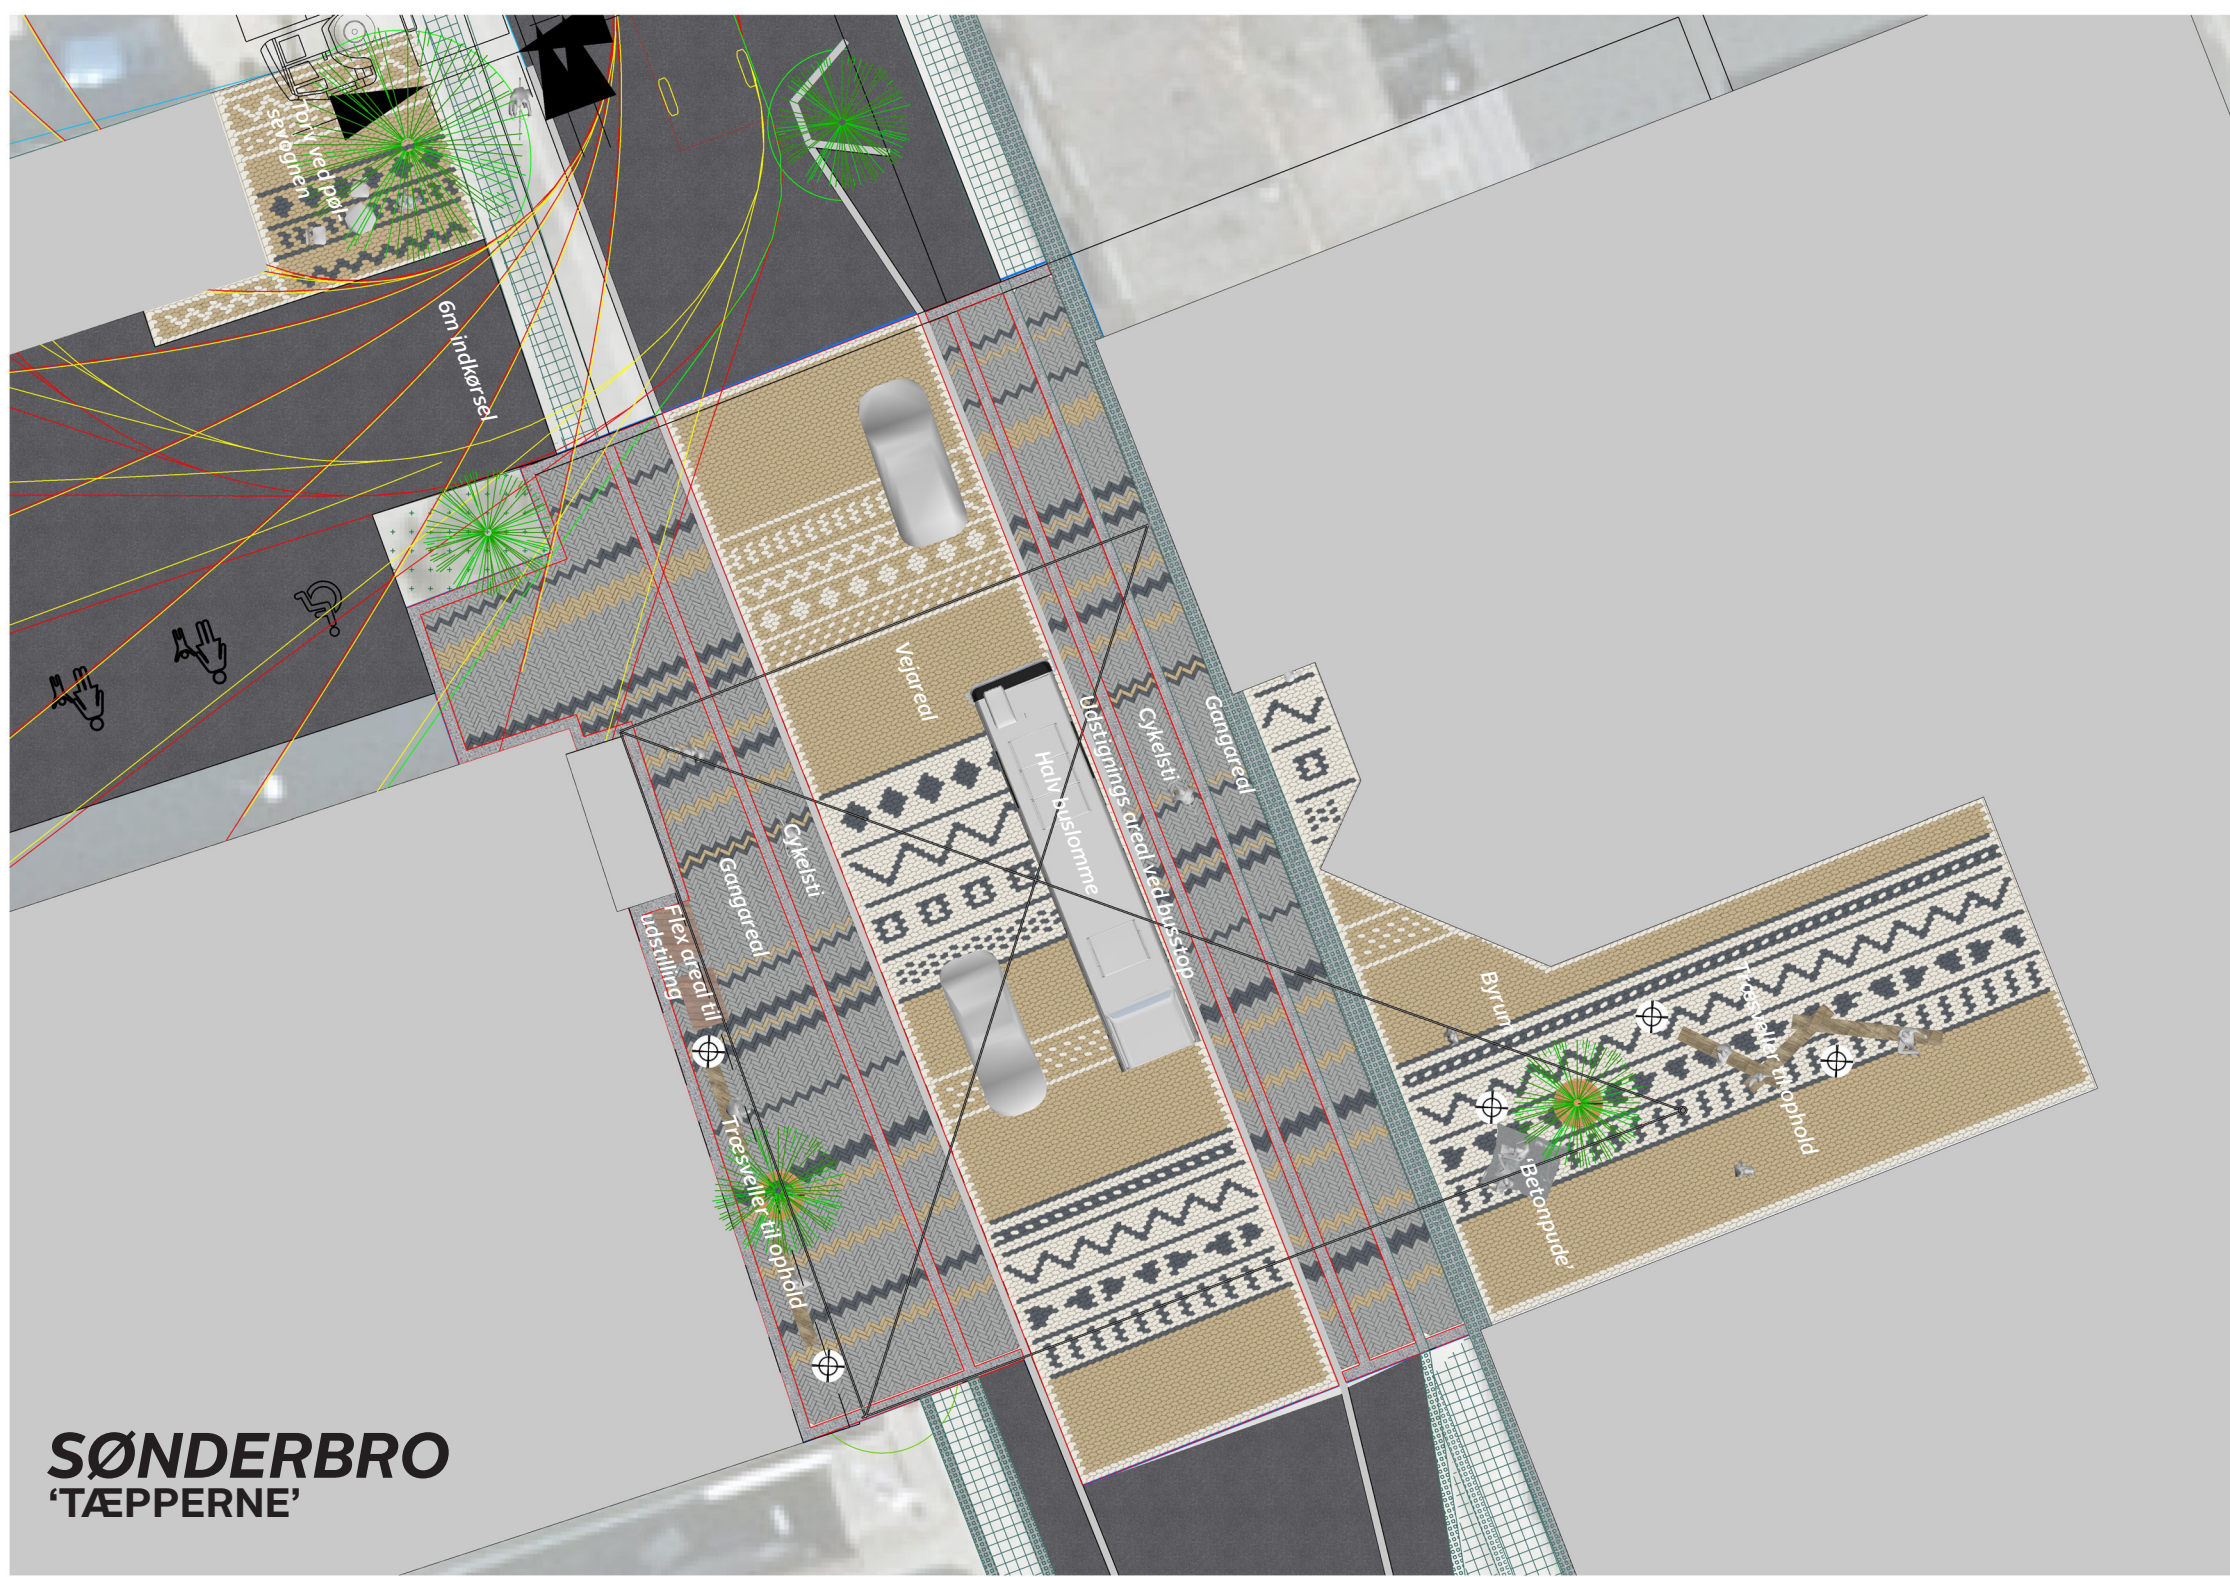

VIBORG
KOMMUNE

labland
LABLAND ARCHITECTS

SØNDERBRO

De sammenbindende tæpper

23-11-2020

SØNDERBRO
'TÆPPERNE'

SØNDERBRO
'TÆPPERNE'

SØNDERBRO
Visualisering foran SPAR

SØNDERBRO
'Forventet belysningskoncept'

SØNDERBRO
Rummet ved pølsevognen

SØNDERBROS

Referencer inventar og belysning