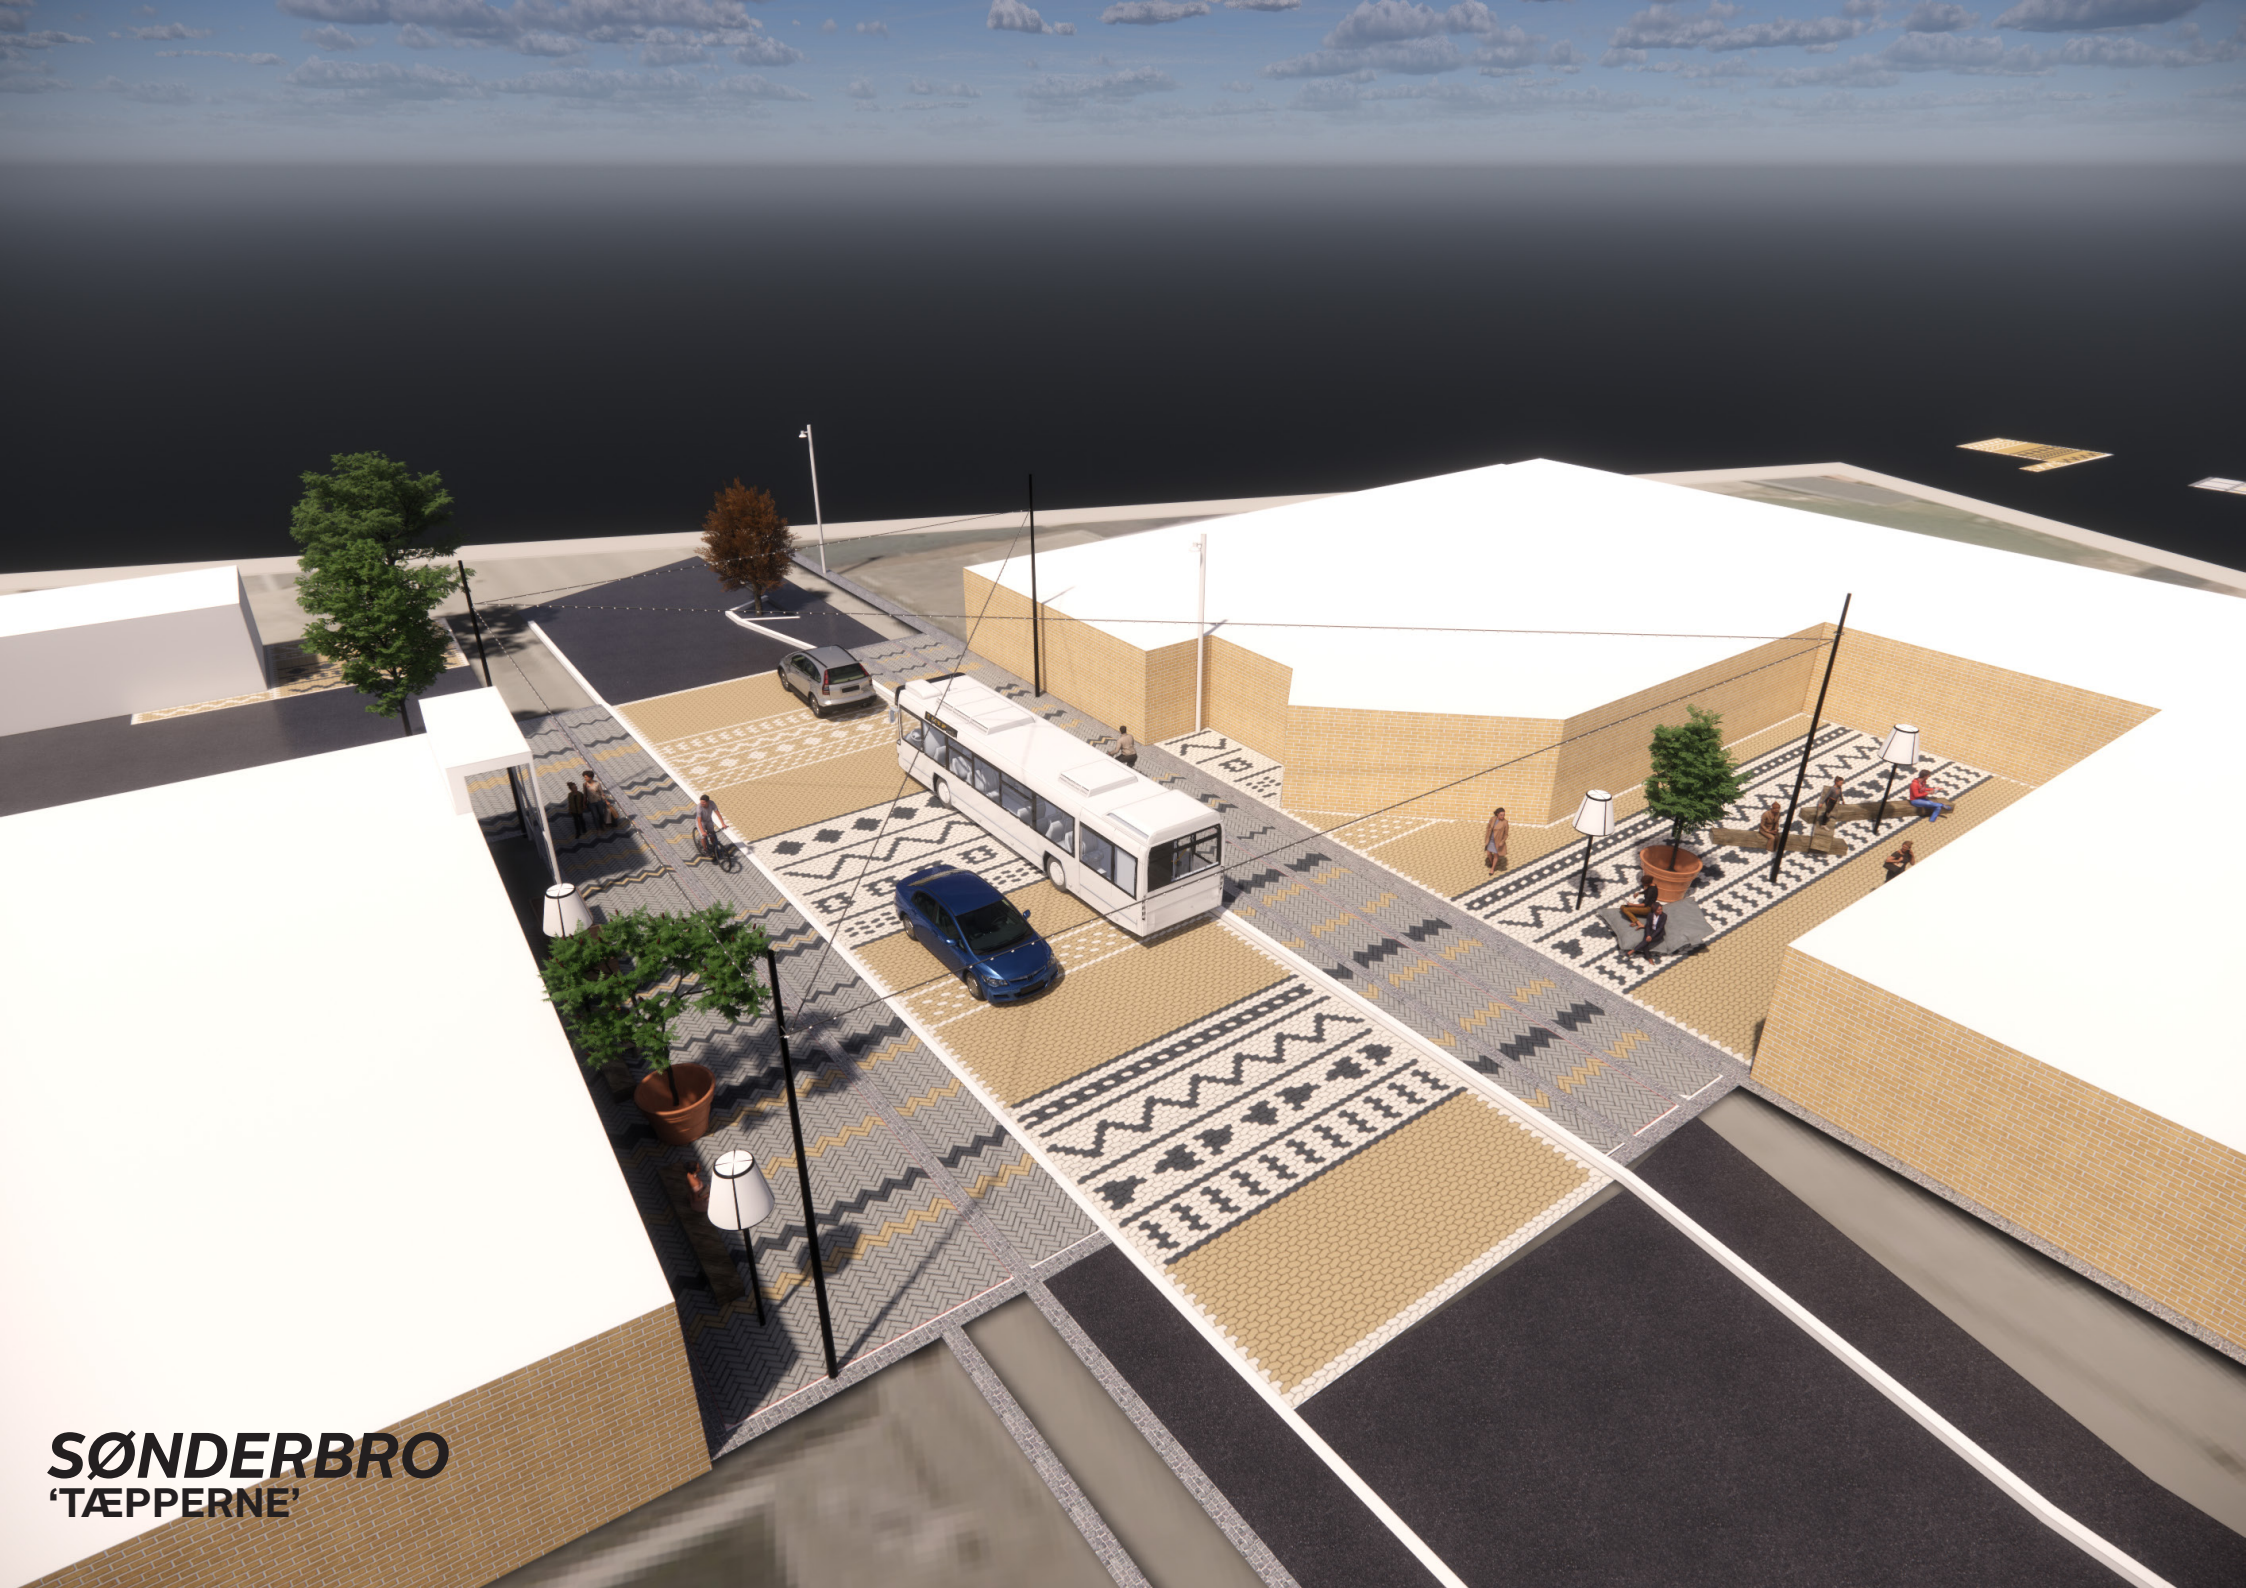

VIBORG
KOMMUNE

labland
LABLAND ARCHITECTS

SØNDERBRO

De sammenbindende tæpper

23-11-2020

SØNDERBRO
'TÆPPERNE'

SØNDERBRO
'TÆPPERNE'

SØNDERBRO
Visualisering foran SPAR

SØNDERBRO
'Forventet belysningskoncept'

SØNDERBRO
Rummet ved pølsevognen

SØNDERBROS

Referencer inventar og belysning